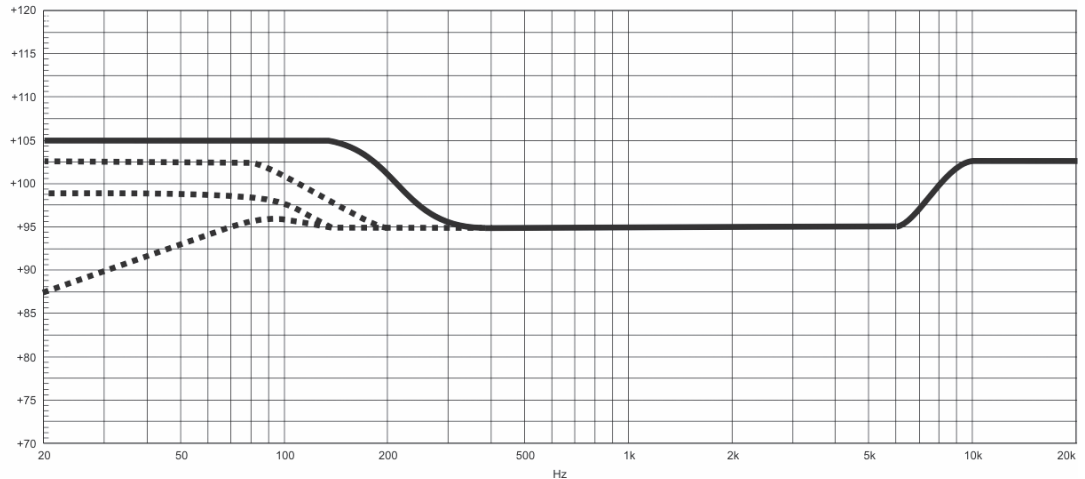

## ZMIENNY SYSTEM BASS REFLEX

„Custom Sound”

Poz. 4 „Intensywny bas”

Poz. 3 „Żywy bas”

Poz. 2 „Liniowy”

Poz. 1 „Lekki bas”