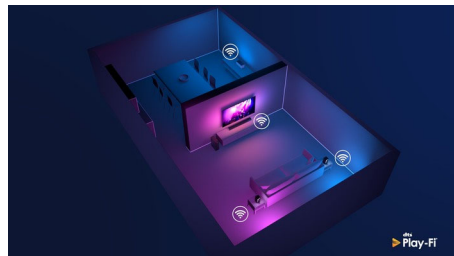

### Kompatybilny z DTS Play-Fi

Za pomocą funkcji DTS Play-Fi w telewizorze Philips możesz podłączyć głośniki w dowolnym pomieszczeniu. Masz bezprzewodowe głośniki w kuchni? No to już nie musisz przerywać filmu