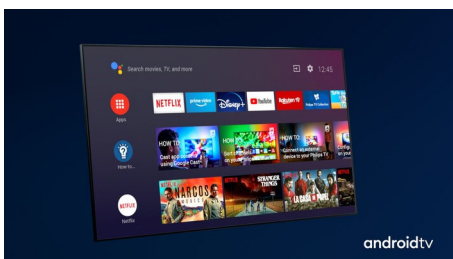

Android TV

Telewizor Philips z systemem Android oferuje Ci rozrywkę, którą lubisz, kiedy chcesz. Możesz dostosować ekran główny, aby wyświetlać ulubione aplikacje, co ułatwia rozpoczęcie strumieniowego przesyłania filmów i programów, które lubisz. Możesz też

kontynuować oglądanie od momentu jego przerwania.