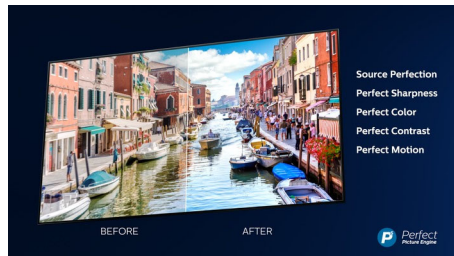

Procesor P5 Picture Engine firmy Philips

Procesor Philips P5 zapewnia obraz równie doskonały, jak Twoja ulubiona rozrywka. Szczegóły mają zauważalnie większą głębię. Kolory są żywe, a odcienie skóry naturalne. Kontrast jest niezwykle wyraźny i pozwala dostrzec każdy szczegół, a ruch pozostaje idealnie płynny.