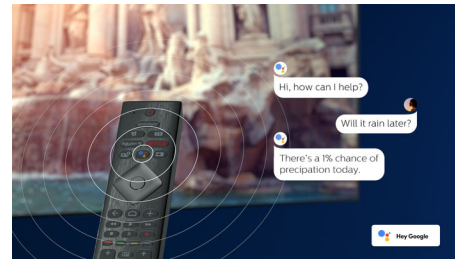

### Sterowanie głosowe oparte na sztucznej inteligencji

Naciśnij przycisk na pilocie, aby rozmawiać z Asystentem Google. Steruj za pomocą głosu telewizorem lub urządzeniami domu inteligentnego kompatybilnymi z Asystentem Google. Za pośrednictwem usługi Alexa steruj telewizorem przy użyciu urządzeń obsługujących usługę Alexa.