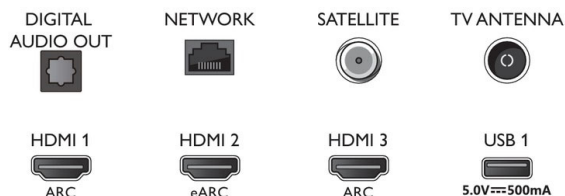

Bottom

Data wydania 2021-07-08

Wersja: 7.3.1

12 NC: 8670 001 74848
EAN: 87 18863 02851 3

© 2021 Koninklijke Philips N.V.
Wszelkie prawa zastrzeżone.

Dane techniczne mogą ulec zmianie bez powiadomienia. Znaki towarowe są własnością Koninklijke Philips N.V. lub własnością odpowiednich firm.

www.philips.com

- Elektroniczny przewodnik telewizyjny i faktyczna dostępność (do 8 dni) zależą od kraju i operatora.
- Oferta aplikacji dla systemu Android może się różnić w zależności od kraju. Więcej informacji można uzyskać w lokalnym sklepie Google Play.
- ** Dostępna pamięć (Flash): 16 GB, właściwa dostępna pamięć może się różnić (w zależności od fabrycznie zainstalowanych aplikacji, zainstalowanych systemów operacyjnych itd.)
- Telewizor zapewnia odbiór sygnału DVB dla ogólnodostępnych programów telewizyjnych. Niektórzy nadawcy DVB mogą nie być obsługiwani. Aktualną listę można znaleźć w sekcji Często zadawane pytania na stronie pomocy technicznej firmy Philips. W przypadku niektórych nadawców obowiązuje dostęp warunkowy i wymagana jest subskrypcja. Aby uzyskać dodatkowe informacje, skontaktuj się z nadawcą.
- Aplikacja Philips TV Remote i powiązane z nią funkcje różnią się w zależności od modelu telewizora, operatora i kraju, a także modelu urządzenia przenośnego i systemu operacyjnego. Więcej szczegółów można znaleźć na stronie www.philips.com/TVRemoteapp.
- Oferta aplikacji Smart TV różni się w zależności od modelu telewizora i kraju. Więcej szczegółów można znaleźć na stronie www.philips.com/smarttv.
- Nagrywanie przez złącze USB jest możliwe tylko w przypadku kanałów cyfrowych. Nagrywanie może zostać ograniczone przez zabezpieczenie przed kopiowaniem transmisji (CI+). Mogą wystąpić ograniczenia w zależności od kraju i kanału.
- Ołówek znajduje się tylko w niektórych częściach tego telewizora lub jego komponentach, dla których nie istnieje alternatywa technologiczna, zgodnie z bieżącymi klauzulami dot. zwolnienia przewidzianymi w dyrektywie RoHS.
- Usługa Amazon Prime jest dostępna w wybranych językach i krajach.
- Funkcja Asystent Google jest dostępna w telewizorach Philips z systemem Android w wersji O (8) lub nowszej. Funkcja Asystent Google jest dostępna w wybranych językach i krajach.
- Wymagana subskrypcja usługi Netflix. Podlega warunkom określonym na stronie <https://www.netflix.com>
- Amazon, Alexa i wszystkie powiązane logo są znakami towarowymi firmy Amazon.com, Inc. lub jej spółek zależnych. Usługa Amazon Alexa jest dostępna w wybranych językach i krajach.
- Wymagana subskrypcja usługi Disney+. Podlega warunkom określonym na stronie <https://www.disneyplus.com> (c) 2020 Disney i jego podmioty powiązane. Usługa Disney+ jest dostępna w wybranych językach i krajach.
- Usługa Rakuten TV jest dostępna w wybranych językach i krajach.