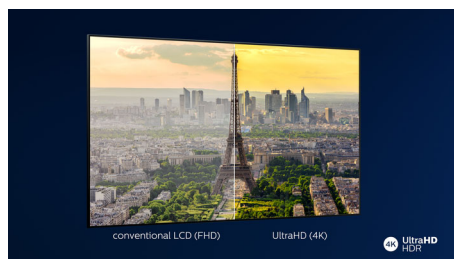

Żywy obraz HDR

Telewizor 4K UHD Philips jest zgodny z większością formatów HDR, w tym Dolby Vision. Niezależnie od tego, czy oglądasz pasjonujący serial czy grasz w najnowszą grę, docenisz pogłębione cienie, jasne, lśniące powierzchnie i bardziej naturalne kolory.