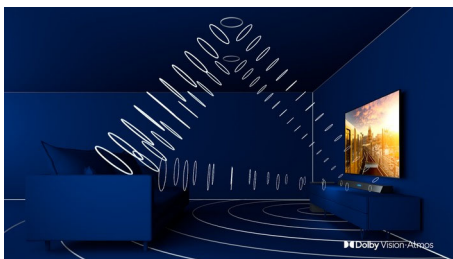

Dolby Vision + Dolby Atmos

Obsługa wysokiej jakości dźwięku i obrazu Dolby oznacza, że oglądana treść HDR będzie wyglądać i brzmieć doskonale. Ciesz się obrazem, który odzwierciedla oryginalne intencje reżysera, a także doświadcz przestrzennego dźwięku o prawdziwej wyrazistości i głębi.