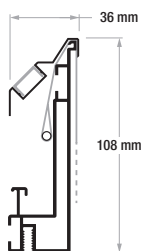

Aksesoria opcjonalne

- > Rama pokryta czarnym aksamitem
- > Oświetlenie LED RGB

PSS Formats

1.78:1 2.35:1 2.37:1 2.40:1

16:9 21:9

Prestige

Format	Szerokość Powierzchni Roboczej	Wysokość Powierzchni Roboczej	Przekątna (w calach)	Szerokość Całkowita	Wysokość Całkowita	Wymiary Opakowania	Waga Netto	Waga Brutto
	C	D	N	A	B	mm	kg	kg
1,33 (4:3)	2000	1504	99	2020	1524	2220x150x180	18,1	22,1
	2500	1880	123	2520	1900	2720x150x180	23,1	27,1
	3000	2256	148	3020	2276	3220x150x180	28,8	32,8
	3500	2632	172	3520	2652	3720x150x180	35,3	39,3
	4000	3008	197	4020	3028	4220x150x180	42,6	46,6
1,60 (16:10)	2000	1250	93	2020	1270	2220x150x180	16,6	20,6
	2500	1563	116	2520	1583	2720x150x180	20,9	24,9
	3000	1875	139	3020	1895	3220x150x180	25,8	29,8
	3500	2188	162	3520	2208	3720x150x180	31,3	35,3
	4000	2500	186	4020	2520	4220x150x180	37,5	41,5
1,78 (16:9)	2000	1124	90	2020	1144	2220x150x180	15,9	19,9
	2500	1404	113	2520	1424	2720x150x180	19,8	23,8
	3000	1685	135	3020	1705	3220x150x180	24,3	28,3
	3500	1966	158	3520	1986	3720x150x180	29,4	33,4
	4000	2247	181	4020	2267	4220x150x180	35,0	39,0
2,35 (21:9)	2000	851	86	2020	871	2220x150x180	14,3	18,3
	2500	1064	107	2520	1084	2720x150x180	17,5	21,5
	3000	1277	128	3020	1297	3220x150x180	21,1	25,1
	3500	1489	150	3520	1509	3720x150x180	25,1	29,1
	4000	1702	171	4020	1722	4220x150x180	29,6	33,6
2,37	2000	844	85	2020	864	2220x150x180	14,3	18,3
	2500	1055	107	2520	1075	2720x150x180	17,4	21,4
	3000	1266	128	3020	1286	3220x150x180	21,0	25,0
	3500	1477	150	3520	1497	3720x150x180	25,0	29,0
	4000	1688	171	4020	1708	4220x150x180	29,5	33,5
2,40	2000	833	85	2020	853	2220x150x180	14,2	18,2
	2500	1042	107	2520	1062	2720x150x180	17,3	21,3
	3000	1250	128	3020	1270	3220x150x180	20,9	24,9
	3500	1458	149	3520	1478	3720x150x180	24,9	28,9
	4000	1667	171	4020	1687	4220x150x180	29,3	33,3