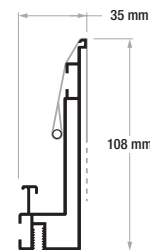

Format	Szerokość Powierzchni Roboczej	Wysokość Powierzchni Roboczej	Przekątna (w calach)	Szerokość Całkowita	Wysokość Całkowita	Wymiary Opakowania	Waga Netto	Waga Brutto
	A	B	N	A	B	mm	kg	kg
1,00 (1:1)	3000	3000	167	3000	3000	3200x210x220	32	36
	3500	3500	195	3500	3500	3700x210x220	37	41
	4000	4000	223	4000	4000	4200x210x220	43	47
1,33 (4:3)	3000	2256	148	3000	2256	3200x210x220	28	32
	3500	2632	172	3500	2632	3700x210x220	32	36
	4000	3008	197	4000	3008	4200x210x220	37	41
1,60 (16:10)	3000	1875	139	3000	1875	3200x210x220	26	30
	3500	2188	162	3500	2188	3700x210x220	30	34
	4000	2500	186	4000	2500	4200x210x220	34	38
	4500	2813	209	4500	2813	3200x510x280	38	42
	5000	3125	232	5000	3125	3530x510x280	43	47
	5500	3438	255	5500	3438	3870x510x280	48	52
1,78 (16:9)	6000	3750	279	6000	3750	4200x510x280	53	57
	6500	4063	302	6500	4063	4530x510x280	58	62
	3000	1685	135	3000	1685	3200x210x220	25	29
	3500	1966	158	3500	1966	3700x210x220	28	32
	4000	2247	181	4000	2247	4200x210x220	32	36
	4500	2528	203	4500	2528	3200x510x280	36	40
2,35 (21:9)	5000	2809	226	5000	2809	3530x510x280	41	45
	5500	3090	248	5500	3090	3870x510x280	45	49
	6000	3371	271	6000	3371	4200x510x280	50	54
	6500	3652	294	6500	3652	4530x510x280	55	59
	3000	1277	128	3000	1277	3200x210x220	23	27
	3500	1489	150	3500	1489	3700x210x220	26	30
2,37	4000	1702	171	4000	1702	4200x210x220	29	33
	4500	1915	193	4500	1915	3200x510x280	33	37
	5000	2128	214	5000	2128	3530x510x280	36	40
	5500	2340	235	5500	2340	3870x510x280	40	44
	6000	2553	257	6000	2553	4200x510x280	44	48
	6500	2766	278	6500	2766	4530x510x280	48	52
2,40	7000	2979	300	7000	2979	4870x510x280	52	56
	3000	1266	128	3000	1266	3200x210x220	22	26
	3500	1477	150	3500	1477	3700x210x220	26	30
	4000	1688	171	4000	1688	4200x210x220	29	33
	4500	1899	192	4500	1899	3200x510x280	33	37
	5000	2110	214	5000	2110	3530x510x280	36	40
2,40	5500	2321	235	5500	2321	3870x510x280	40	44
	6000	2532	256	6000	2532	4200x510x280	44	48
	6500	2743	278	6500	2743	4530x510x280	48	52
	7000	2954	299	7000	2954	4870x510x220	52	56
	3000	1250	128	3000	1250	3200x210x220	22	26
	3500	1458	149	3500	1458	3700x210x220	26	30
2,40	4000	1667	171	4000	1667	4200x210x220	29	33
	4500	1875	192	4500	1875	3200x510x280	32	36
	5000	2083	213	5000	2083	3530x510x280	36	40
	5500	2292	235	5500	2292	3870x510x280	40	44
	6000	2500	256	6000	2500	4200x510x280	44	48
	6500	2708	277	6500	2708	4530x510x280	48	52
7000	2917	299	7000	2917	4870x510x280	52	56